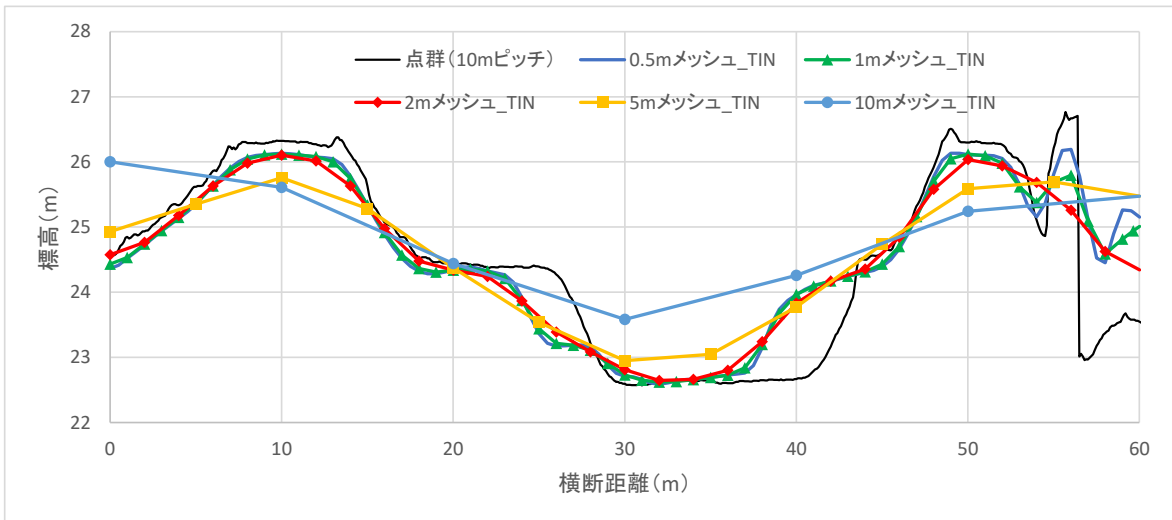

1. テンプレートマッピング

- 検索領域：流れ方向 1.0m
横断方向 1.0m
- 検索領域の拡大回数：3
- 重み付けの指数：2.0

2. TIN によるマッピング