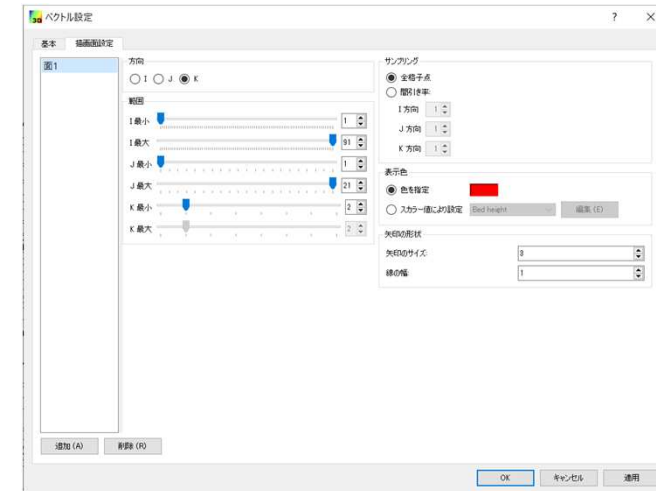

iric3

iric4

iric3

Z方向の
倍率1倍

iric4

Z方向の
倍率1倍

iric3

Z方向の
倍率10倍

iric4

Z方向の
倍率10倍