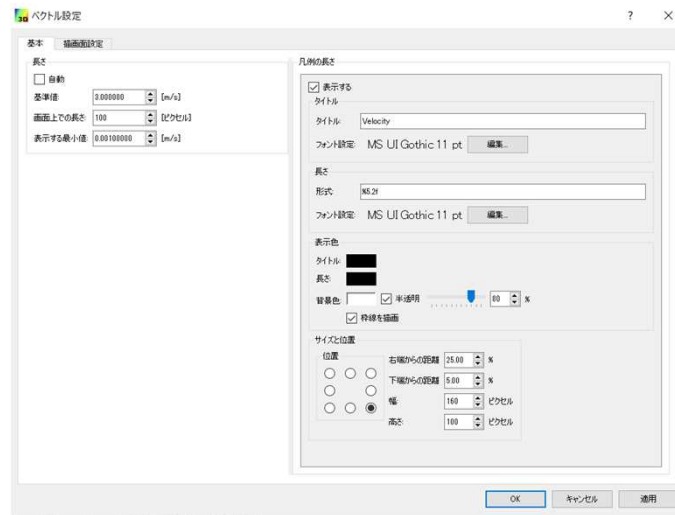

iric3

iric4

iric3

Z方向の
倍率1倍

iric4

Z方向の
倍率1倍

iric3

Z方向の
倍率10倍

iric4

Z方向の
倍率10倍