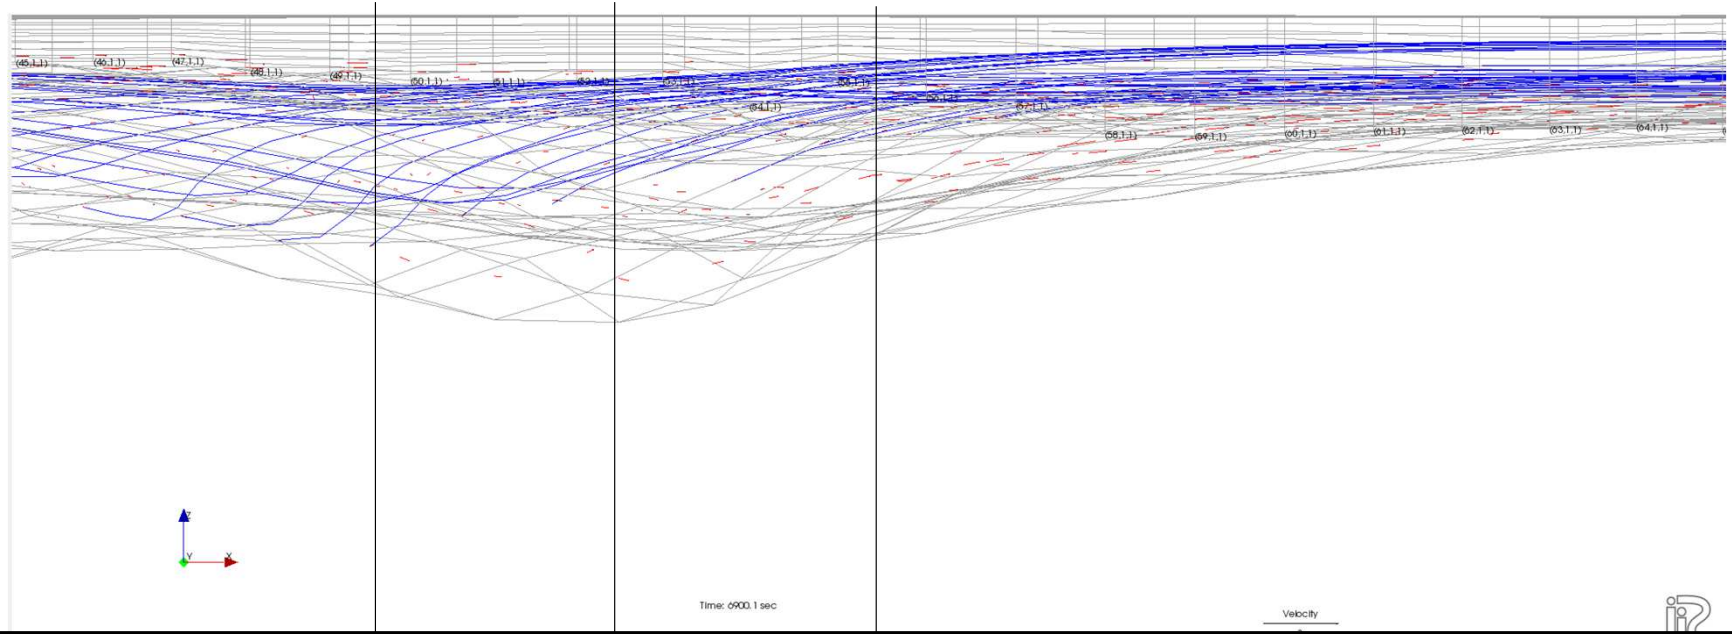

iric3

iric4

iric3

Z方向の
倍率1倍

iric4

Z方向の
倍率1倍

iric3

Z方向の
倍率10倍

iric4

Z方向の
倍率10倍